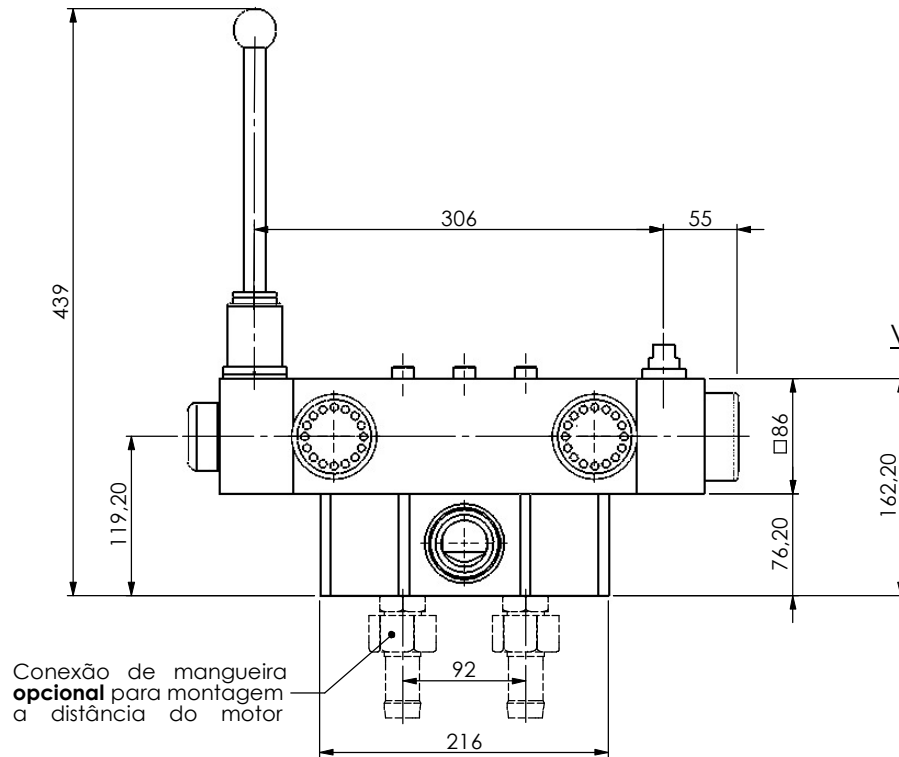

## Válvula Manual de 3 posições

- Acoplado direto no motor\_0610 3300-80
- Acoplado a distância\_\_\_\_\_0610 3300-90

### Válvula 610 manual:

- Alavanca 3 posições
- Posição (5/3) centro fechado
- Faixa de temp. \_\_\_\_\_ -10°C a 80°C
- Vazão \_\_\_\_\_ 635 L/s
- Pressão mín. \_\_\_\_\_ 4 Bar

Válvula 5/3 vias duplo piloto  
centro fechado  
3 posições

Opcional:  
Silencioso de 1"

Opcional:  
Niple para mangote de 2"

As medidas podem ser alteradas sem aviso prévio.

**Comepre**

PABX : 021 2560-4857  
FAX : 021 2590-3049

Estrada Adhemar Bebiano, nº 1080 - Del Castilho  
CEP : 21051-070 - Rio de Janeiro