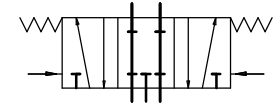

## Válvula Manual de 3 posições

- Acoplado direto no motor\_0610 3300-80
- Acoplado a distância\_\_\_\_\_0610 3300-90

### Válvula 610 manual:

- Alavanca 3 posições
- Posição (5/3) centro fechado
- Faixa de temp. \_\_\_\_\_ -10°C a 80°C
- Vazão \_\_\_\_\_ 635 L/s
- Pressão mín. \_\_\_\_\_ 4 Bar

Válvula 5/3 vias duplo piloto  
centro fechado  
3 posições