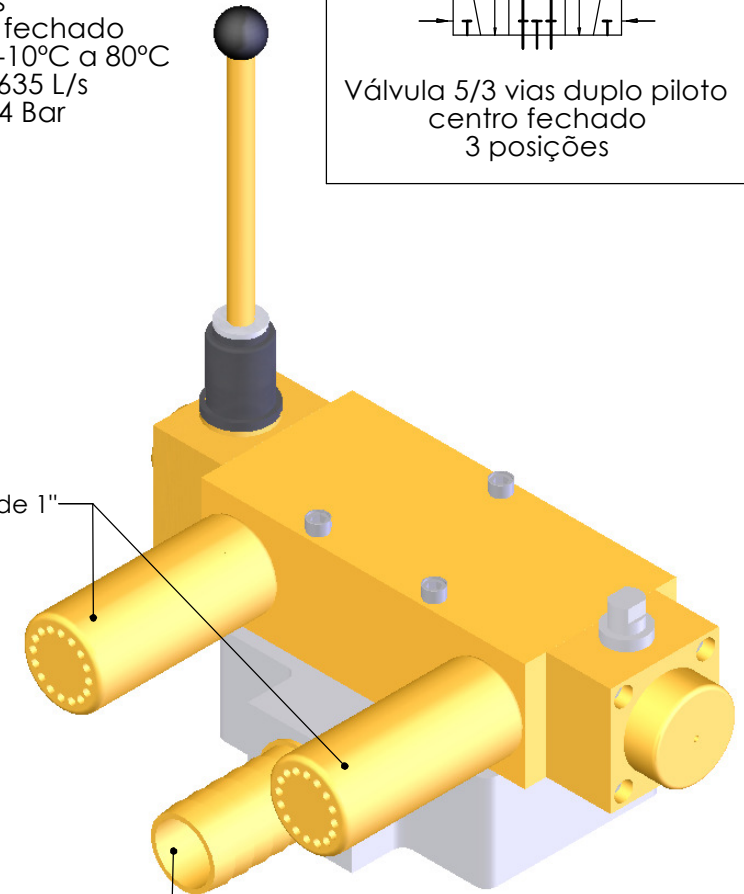

## Válvula Manual de 3 posições

- Acoplado direto no motor\_0610 3300-80
- Acoplado a distância\_\_\_\_\_0610 3300-90

### Válvula 610 manual:

- Alavanca 3 posições
- Posição (5/3) centro fechado
- Faixa de temp. \_\_\_\_\_ -10°C a 80°C
- Vazão \_\_\_\_\_ 635 L/s
- Pressão mín. \_\_\_\_\_ 4 Bar

Válvula 5/3 vias duplo piloto  
centro fechado  
3 posições

Opcional:  
Silencioso de 1"

Opcional:  
Niple para mangote de 2"

As medidas podem ser alteradas sem aviso prévio.

**Comepre**

PABX : 021 2560-4857  
FAX : 021 2590-3049

Estrada Adhemar Bebiano, nº 1080 - Del Castilho  
CEP : 21051-070 - Rio de Janeiro