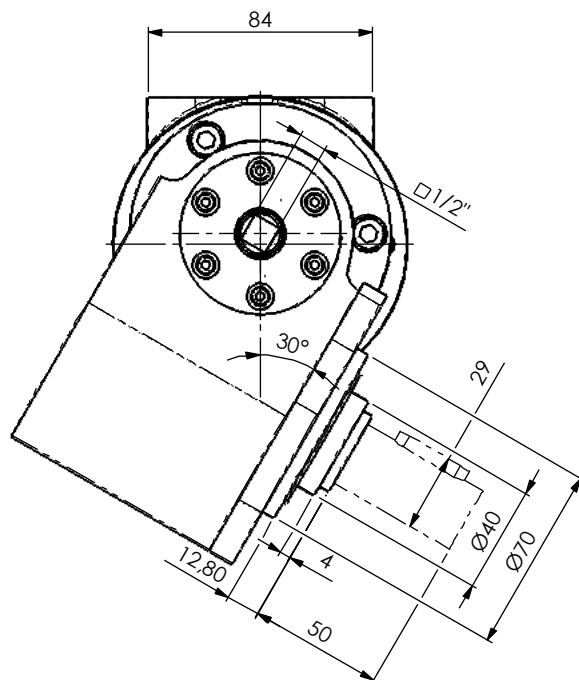

# Moto redutor sem fim

- MP0
- MP1

As medidas pode ser alteradas sem aviso prévio.

Medida A	Medida B	Tipo	Redução	Potência (Hp)	Torque de partida (Nm)	Torque de trabalho (Nm)	RPM com carga	RPM livre	Pressão do ar (Bar)	Consumo do ar (Ls)	Peso (Kg)
132	398	3MP1 3150-25	1 : 25	0,6	32	69	38	70	5	12	13 / 13,2
107	373	3MP0 3150-25		0,3	16	38	42	80		6	11,3 / 11,5