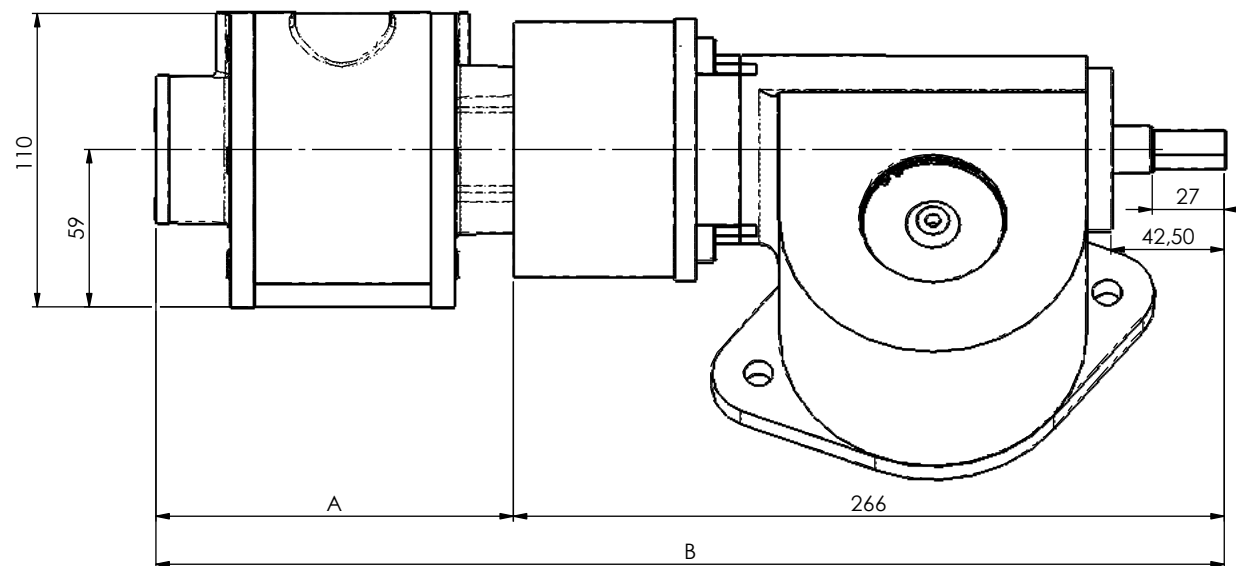

# Moto redutor sem fim

- MP0
- MP1

As medidas pode ser alteradas sem aviso prévio.

Medida A	Medida B	Tipo	Redução	Potência (Hp)	Torque de partida (Nm)	Torque de trabalho (Nm)	RPM com carga	RPM livre	Pressão do ar (Bar)	Consumo do ar (Ls)	Peso (Kg)
132	398	3MP1 3150-25	1 : 25	0,6	32	69	38	70	5	12	13 / 13,2
107	373	3MP0 3150-25		0,3	16	38	42	80		6	11,3 / 11,5