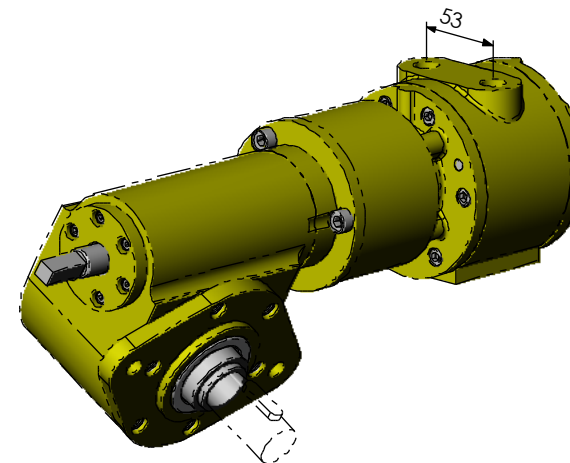

# Moto redutor sem fim

- MP0
- MP1

As medidas pode ser alteradas sem aviso prévio.

Medida A	Medida B	Tipo	Redução	Potência (Hp)	Torque de partida (Nm)	Torque de trabalho (Nm)	RPM com carga	RPM livre	Pressão do ar (Bar)	Consumo do ar (Ls)	Peso (Kg)
132	398	3MP1 3150-25	1 : 25	0,6	32	69	38	70	5	12	13 / 13,2
107	373	3MP0 3150-25		0,3	16	38	42	80		6	11,3 / 11,5