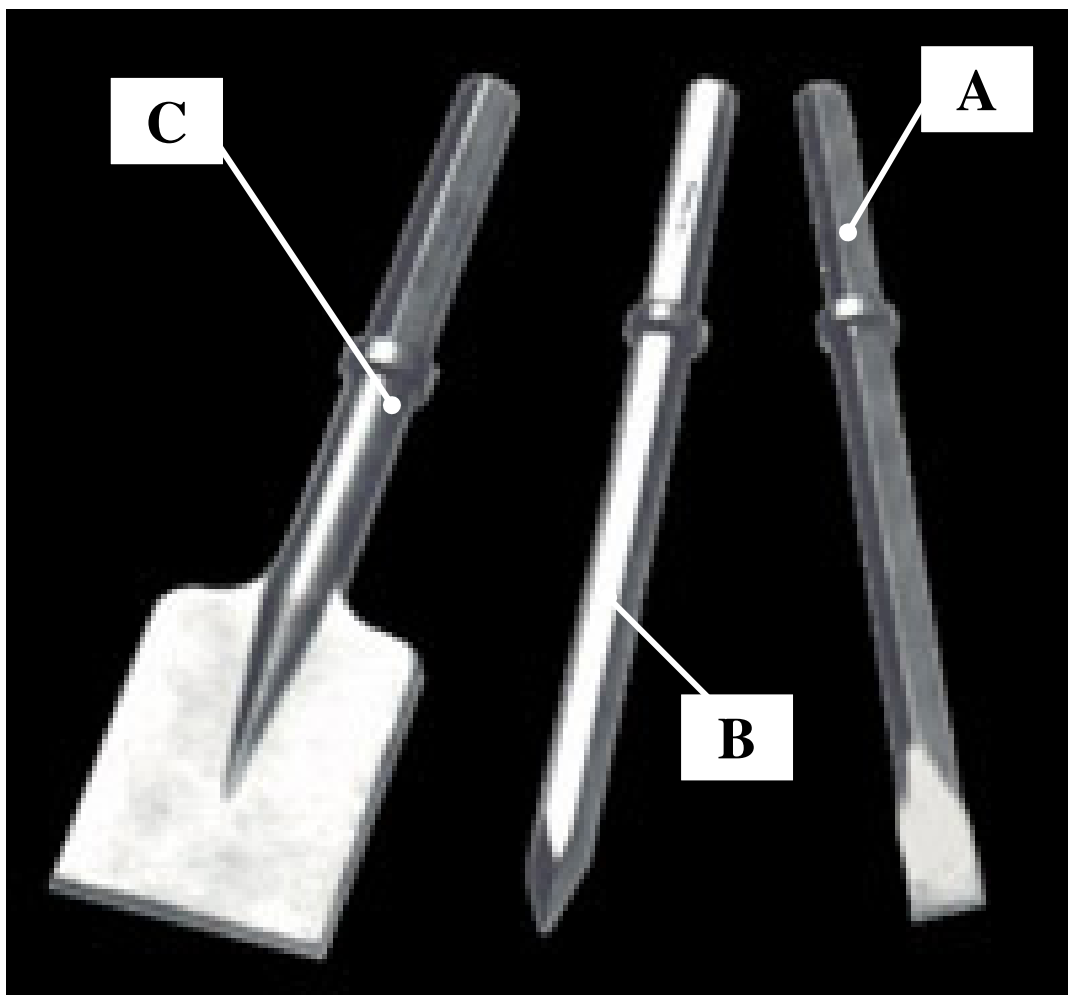

PONTEIROS , PÁ CORTA ASFALTO , TALHADEIRA

A ----- 3083 3049-00
A ----- 3083 3067-00
B ----- 3083 3066-00
B ----- 3083 3047-00
C ----- 3083 3061-00
C ----- 3083 3061-10
C ----- 3083 3064-00

Talhadeira Estreita 1.¼''
Talhadeira Estreita ⅞''
Ponteiro ⅞''
Ponteiro 1.¼''
Pá 4 x 4 x 1.¼''
Pá 6 x 5 x 1.¼''
Pá 4 x 4 x ⅞''