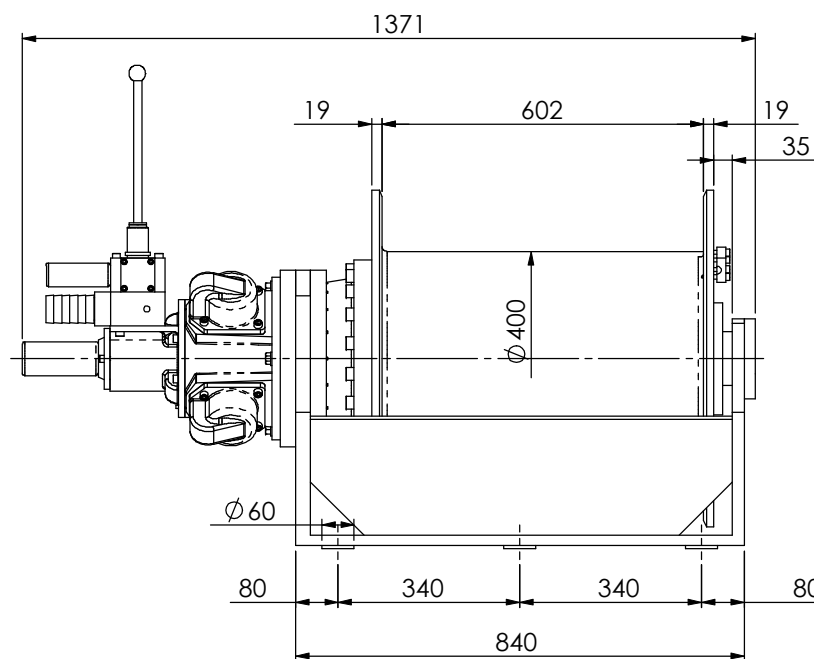

Guincho de 5 T com motor a ar G500 G500 0410-00

Velocidade do cabo (M/min.)	8
Ø do cabo (mm)	22
Capacidade do tambor até a 5ª camada (M)	200
Torque necessário (Nm)	5.000
Torque máximo (Nm)	7.500
Pressão mínimo do ar (Bar)	8
Peso aproximado (kg)	640

As medidas podem ser alteradas sem aviso prévio.

Comepre

PABX : 021 2560-4857
FAX : 021 2590-3049

Estrada Adhemar Bebiano, nº 1080 - Del Castilho
CEP : 21051-070 - Rio de Janeiro

e-mail comepre@gmail.com
home page : www.comepre.com.br