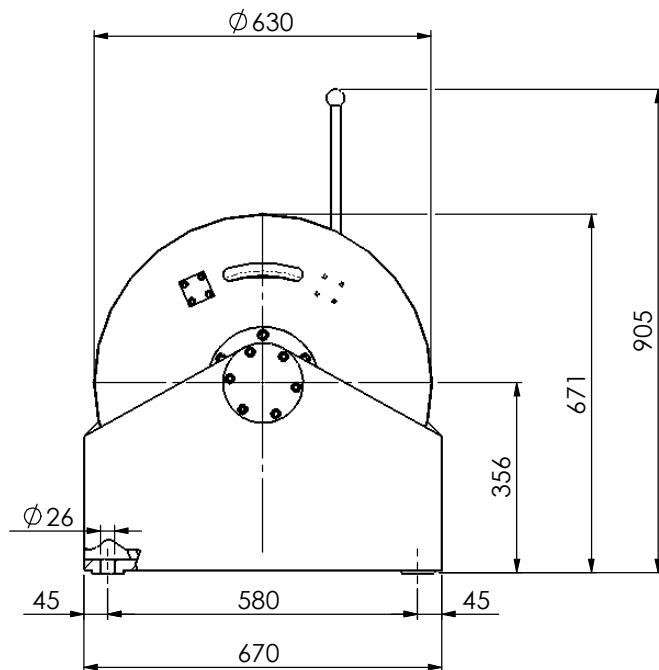

Guincho de 5 T com motor a ar G500 G500 0410-00

Velocidade do cabo (M/min.)	8
Ø do cabo (mm)	22
Capacidade do tambor até a 5ª camada (M)	200
Torque necessário (Nm)	5.000
Torque máximo (Nm)	7.500
Pressão mínimo do ar (Bar)	8
Peso aproximado (kg)	640