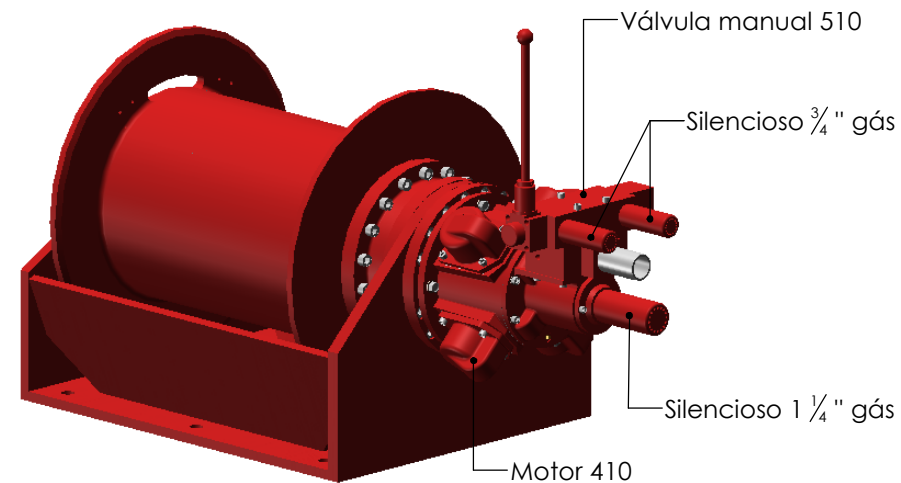

Guincho de 5 T com motor a ar G500 G500 0410-00

Velocidade do cabo (M/min.)	8
Ø do cabo (mm)	22
Capacidade do tambor até a 5ª camada (M)	200
Torque necessário (Nm)	5.000
Torque máximo (Nm)	7.500
Pressão mínimo do ar (Bar)	8
Peso aproximado (kg)	640