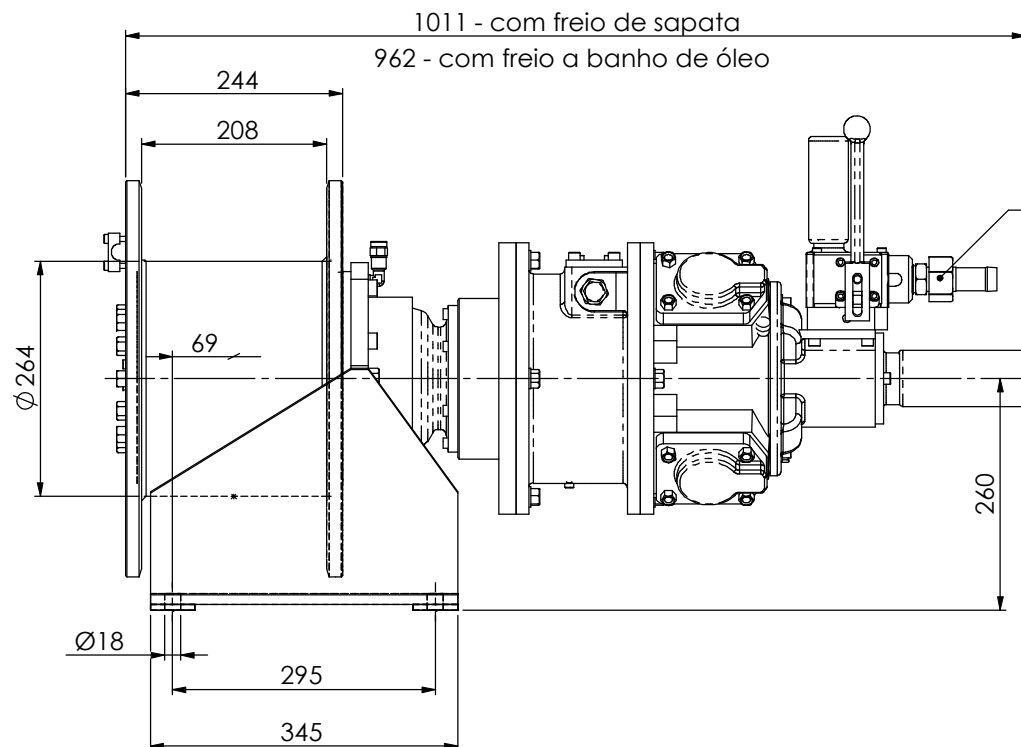

Molinete motor e freio comando a ar

- G100 0310-00: com freio de sapata (seco);
- G100 0310-10: com freio a banho de óleo.

Capacidade de carga (Kg)	1000
Pressão mínima do ar (BAR)	6,5
Pressão de abertura dos freios (BAR)	4,2
Ø do cabo (mm)	8 ou 13
Velocidade do cabo com carga / vazio (M/min)	12 / 20
Limite de torque (Nm)	1800
Torque máximo (Nm)	2800
Peso Aproximado (Kg)	242

As medidas podem ser alteradas sem aviso prévio.

Comepre

PABX : 021 2560-4857
FAX : 021 2590-3049

Estrada Adhemar Bebiano, nº 1080 - Del Castilho
CEP : 21051-070 - Rio de Janeiro

e-mail comepre@gmail.com
home page : www.comepre.com.br