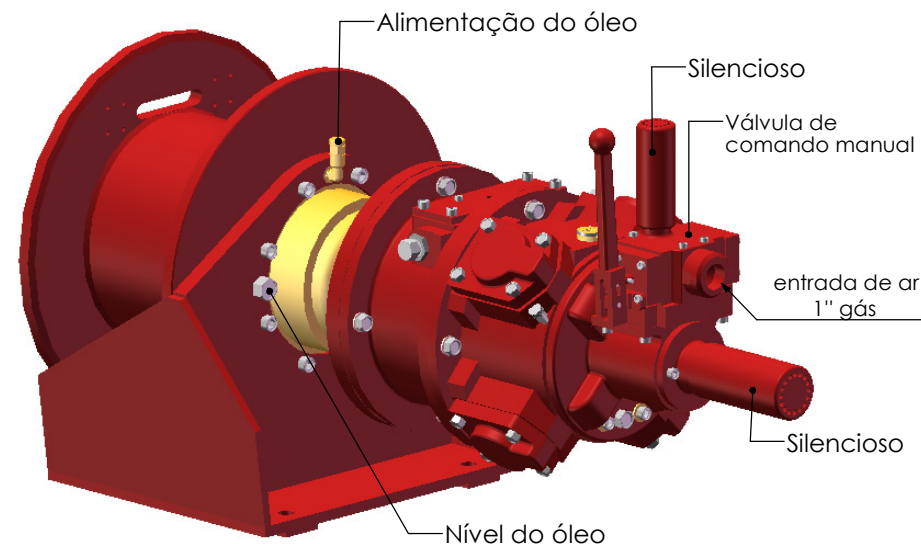

Molinete motor e freio comando a ar

- G100 0310-00: com freio de sapata (seco);
- G100 0310-10: com freio a banho de óleo.

Capacidade de carga (Kg)	1000
Pressão mínima do ar (BAR)	6,5
Pressão de abertura dos freios (BAR)	4,2
Ø do cabo (mm)	8 ou 13
Velocidade do cabo com carga / vazio (M/min)	12 / 20
Limite de torque (Nm)	1800
Torque máximo (Nm)	2800
Peso Aproximado (Kg)	242