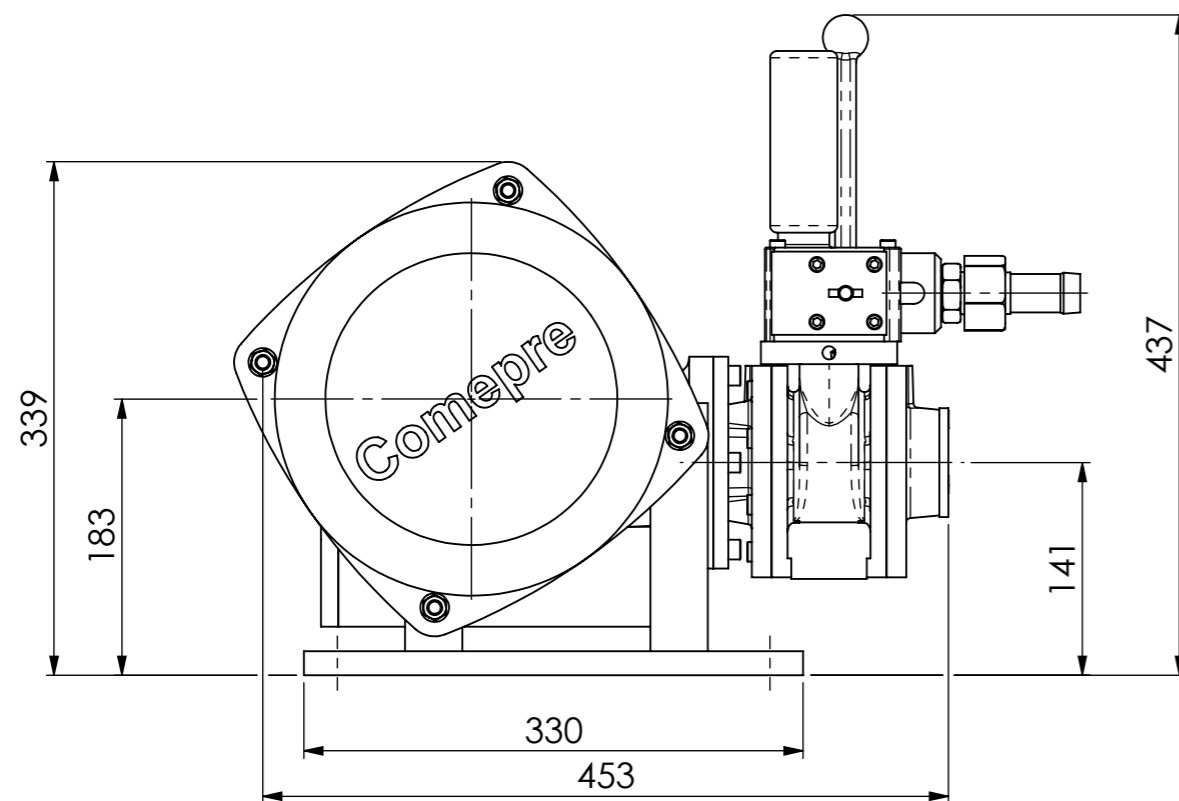

Guincho de tambor duplo com motor a ar G050

Tipo G050 0MP5-11

Guincho pneumático COMEPRE de baixo peso, com motor de palheta e válvula de comando retornável (com ponto neutro) e sistema de redução sem-fim auto-frenante.

Lubrificantes indicados:

- VG 680 - para temperatura ambiente
- VG 680 sintético - para altas temperaturas

Capacidade de carga	500 kg
Velocidade do cabo	10 - 16 M/min
Ø nominal do cabo	1/4"
Comprimento do cabo	95 M
Pressão do ar	7 BAR
Consumo de ar	50 L/s
Peso aproximado	68 kg