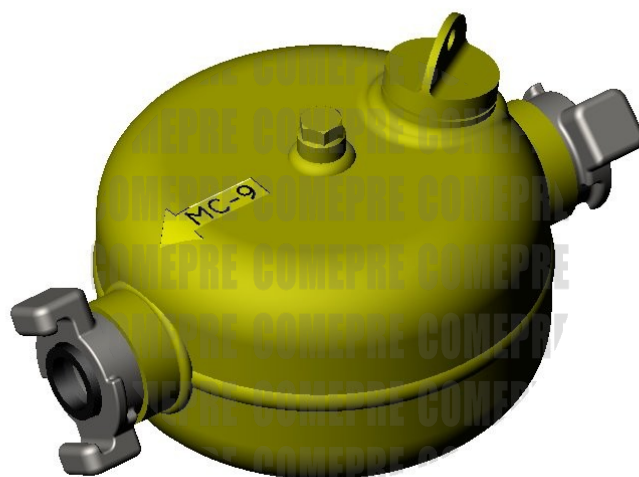

## Lubrificador de linha MC-9

Lubrificador de linha sem engate – 9800 0000 00

Lubrificador de linha com engate – 9800 0000 01