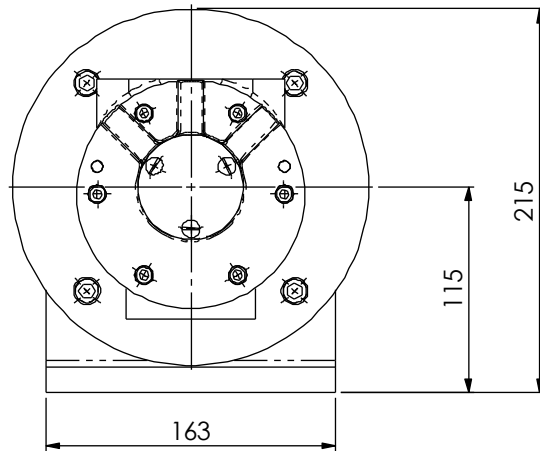

Moto bomba pneumática 9MP4 0000-00

Bomba reversível com posições de montagem variáveis.
Vazão - ± 38 L/min à 1700 RPM
Peso - ± 18 Kg

Posição 1 : horizontal

Motor COMEPRE tipo MP4
Com flange de $\phi 200$ mm

Suporte de alumínio
liga leve

Posição 2 : vertical

Bomba rexrot
AZ-PF-10-022-RAB 01MB

Comepre

PABX : 021 2560-4857
FAX : 021 2590-3049

Estrada Adhemar Bebiano, n° 1080 - Del Castilho
CEP : 21051-070 - Rio de Janeiro