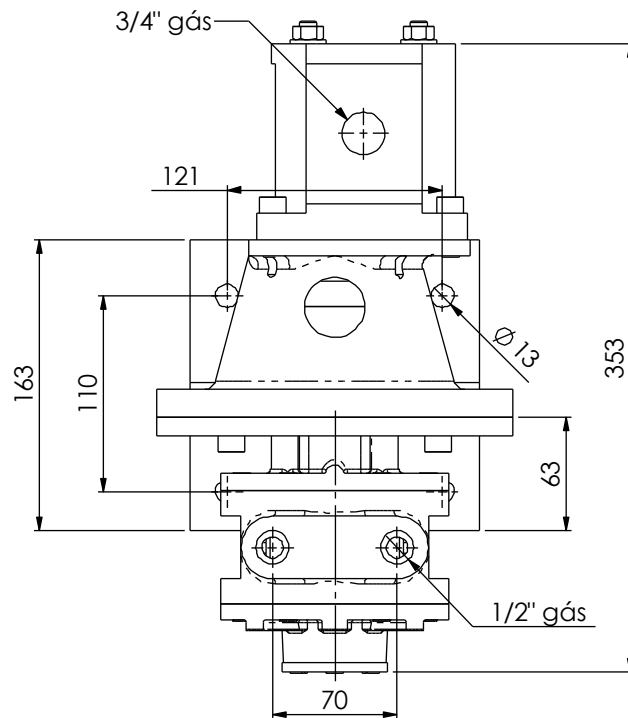

Moto bomba pneumática 9MP4 0000-00

Bomba reversível com posições de montagem variáveis.
Vazão - ± 38 L/min à 1700 RPM
Peso - ± 18 Kg

Posição 1 : horizontal

Motor COMEPRE tipo MP4
Com flange de $\phi 200$ mm

Suporte de alumínio
liga leve

Posição 2 : vertical

Bomba rexrot
AZ-PF-10-022-RAB 01MB

Comepre

PABX : 021 2560-4857
FAX : 021 2590-3049

Estrada Adhemar Bebiano, n° 1080 - Del Castilho
CEP : 21051-070 - Rio de Janeiro