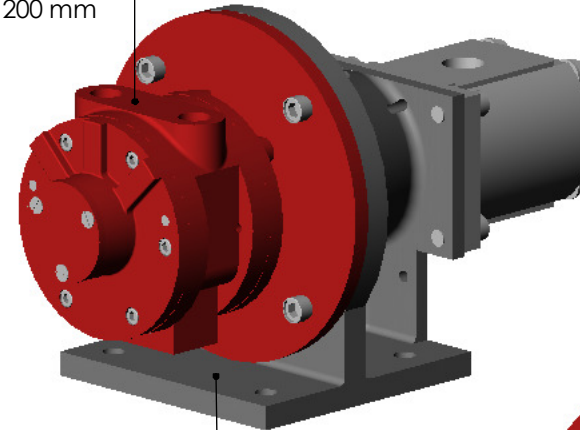

Moto bomba pneumática 9MP4 0000-00

Bomba reversível com posições de montagem variáveis.
Vazão - ± 38 L/min à 1700 RPM
Peso - ± 18 Kg

Posição 1 : horizontal

Motor COMEPRE tipo MP4
Com flange de $\phi 200$ mm

Suporte de alumínio
liga leve

Posição 2 : vertical

Bomba rexrot
AZ-PF-10-022-RAB 01MB

Comepre

PABX : 021 2560-4857
FAX : 021 2590-3049

Estrada Adhemar Bebiano, n° 1080 - Del Castilho
CEP : 21051-070 - Rio de Janeiro