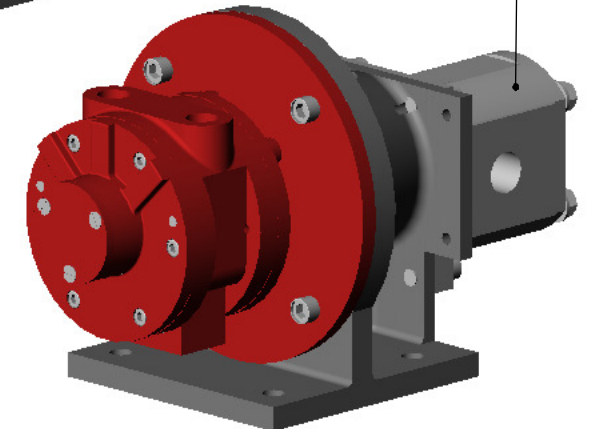

Moto bomba pneumática 9MP4 0000-00

Bomba reversível com posições de montagem variáveis.
Vazão - ± 38 L/min à 1700 RPM
Peso - ± 18 Kg

Posição 1 : horizontal

Motor COMEPRE tipo MP4
Com flange de $\phi 200$ mm

Suporte de alumínio
liga leve

Posição 2 : vertical

Bomba rexrot
AZ-PF-10-022-RAB 01MB

Comepre

PABX : 021 2560-4857
FAX : 021 2590-3049

Estrada Adhemar Bebiano, n° 1080 - Del Castilho
CEP : 21051-070 - Rio de Janeiro