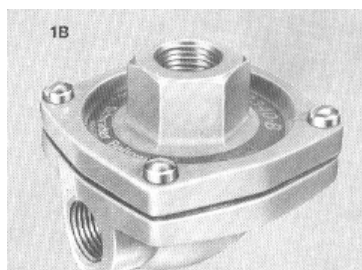

Válvula rotativa

		Saída Lateral	Saída na Base	Vazão	
				M ³	CFM
3/8"	Válvula Rotativa	3010.0100.80	3010.0100.90	3,9	139
1/2"	Válvula Rotativa	3010.0200.80	3010.0200.90	8,5	300
3/4"	Válvula Rotativa	3010.0300.80	3010.0300.90		

VÁLVULA ESCAPE RÁPIDO

1/8"	Escape Rápido 5021.001BSP	3120.0001.00
1/4"	Escape Rápido 5021.002 BSP	3120.0002.00
3/8"	Escape Rápido 3440 B BSP	3120.0003.00
1/2"	Escape Rápido 3340 C BSP	3120.0004.00
3/4"	Escape Rápido 3340.D BSP	3120.0005.00

CONTROLE VAZÃO EM SENTIDO LIVRE

1/8"	Controle Vazão 3250 XM	3130.0001.00
1/4"	Controle Vazão 3250 AM	3130.0002.00
3/8"	Controle Vazão 3250 B	3130.0003.00
1/2"	Controle Vazão 3250 C	3130.0004.00
3/4"	Controle Vazão 3250 D	3130.0005.00