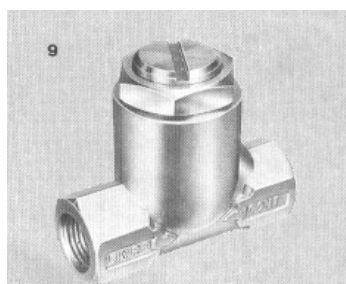

Válvula rotativa

		Saída Lateral	Saída na Base	Vazão	
				M ³	CFM
3/8"	Válvula Rotativa	3010.0100.80	3010.0100.90	3,9	139
1/2"	Válvula Rotativa	3010.0200.80	3010.0200.90	8,5	300
3/4"	Válvula Rotativa	3010.0300.80	3010.0300.90		

VÁLVULA ESCAPE RÁPIDO

1/8"	Escape Rápido 5021.001BSP	3120.0001.00
1/4"	Escape Rápido 5021.002 BSP	3120.0002.00
3/8"	Escape Rápido 3440 B BSP	3120.0003.00
1/2"	Escape Rápido 3340 C BSP	3120.0004.00
3/4"	Escape Rápido 3340.D BSP	3120.0005.00

CONTROLE VAZÃO EM SENTIDO LIVRE

1/8"	Controle Vazão 3250 XM	3130.0001.00
1/4"	Controle Vazão 3250 AM	3130.0002.00
3/8"	Controle Vazão 3250 B	3130.0003.00
1/2"	Controle Vazão 3250 C	3130.0004.00
3/4"	Controle Vazão 3250 D	3130.0005.00