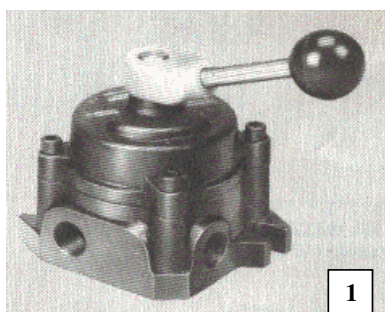

Válvula rotativa

		Saída Lateral	Saída na Base	Vazão	
				M ³	CFM
3/8"	Válvula Rotativa	3010.0100.80	3010.0100.90	3,9	139
1/2"	Válvula Rotativa	3010.0200.80	3010.0200.90	8,5	300
3/4"	Válvula Rotativa	3010.0300.80	3010.0300.90		

VÁLVULA ESCAPE RÁPIDO

1/8"	Escape Rápido 5021.001BSP	3120.0001.00
1/4"	Escape Rápido 5021.002 BSP	3120.0002.00
3/8"	Escape Rápido 3440 B BSP	3120.0003.00
1/2"	Escape Rápido 3340 C BSP	3120.0004.00
3/4"	Escape Rápido 3340.D BSP	3120.0005.00

CONTROLE VAZÃO EM SENTIDO LIVRE

1/8"	Controle Vazão 3250 XM	3130.0001.00
1/4"	Controle Vazão 3250 AM	3130.0002.00
3/8"	Controle Vazão 3250 B	3130.0003.00
1/2"	Controle Vazão 3250 C	3130.0004.00
3/4"	Controle Vazão 3250 D	3130.0005.00