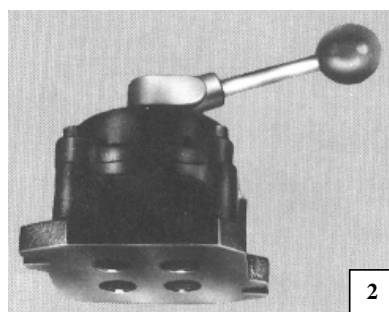

Válvula rotativa

		Saída Lateral	Saída na Base	Vazão	
				M ³	CFM
3/8"	Válvula Rotativa	3010.0100.80	3010.0100.90	3,9	139
1/2"	Válvula Rotativa	3010.0200.80	3010.0200.90	8,5	300
3/4"	Válvula Rotativa	3010.0300.80	3010.0300.90		

VÁLVULA ESCAPE RÁPIDO

1/8"	Escape Rápido 5021.001BSP	3120.0001.00
1/4"	Escape Rápido 5021.002 BSP	3120.0002.00
3/8"	Escape Rápido 3440 B BSP	3120.0003.00
1/2"	Escape Rápido 3340 C BSP	3120.0004.00
3/4"	Escape Rápido 3340.D BSP	3120.0005.00