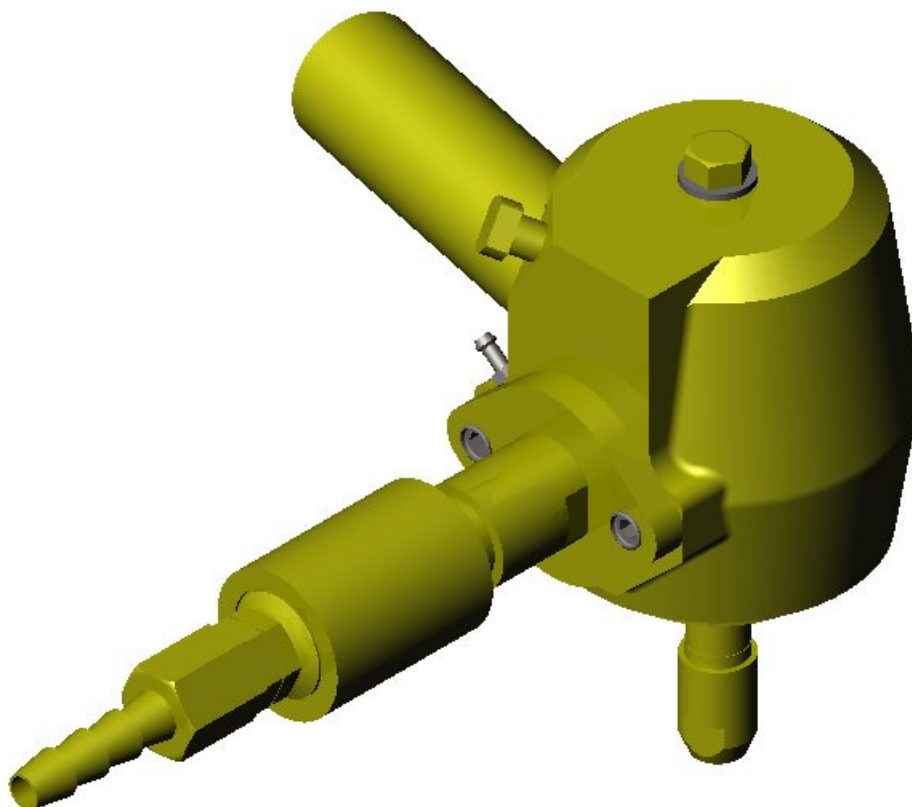

Comepre

Ltda.

Estrada Adhemar Bebiano, nº1080- Del Castilho
CEP : 21051-070 Rio de Janeiro - RJ
PABX : 021 2560-4857 / Fax : 021 2590-3049
e-mail: comepre@gmail.com
home page : www.comepre.com.br
CNPJ : 33.018.060/0001-90 IE : 81.959.897

Afiadora de botons

0520.0000.80

Pressão do ar 8 bar	Rotação RPM	Consumo de ar M³	Peso Kg	Rebolo Diam. Max.	Pressão da água 5 Bar
115 PSI	20.000	1.9	2,8	19	70 PSI