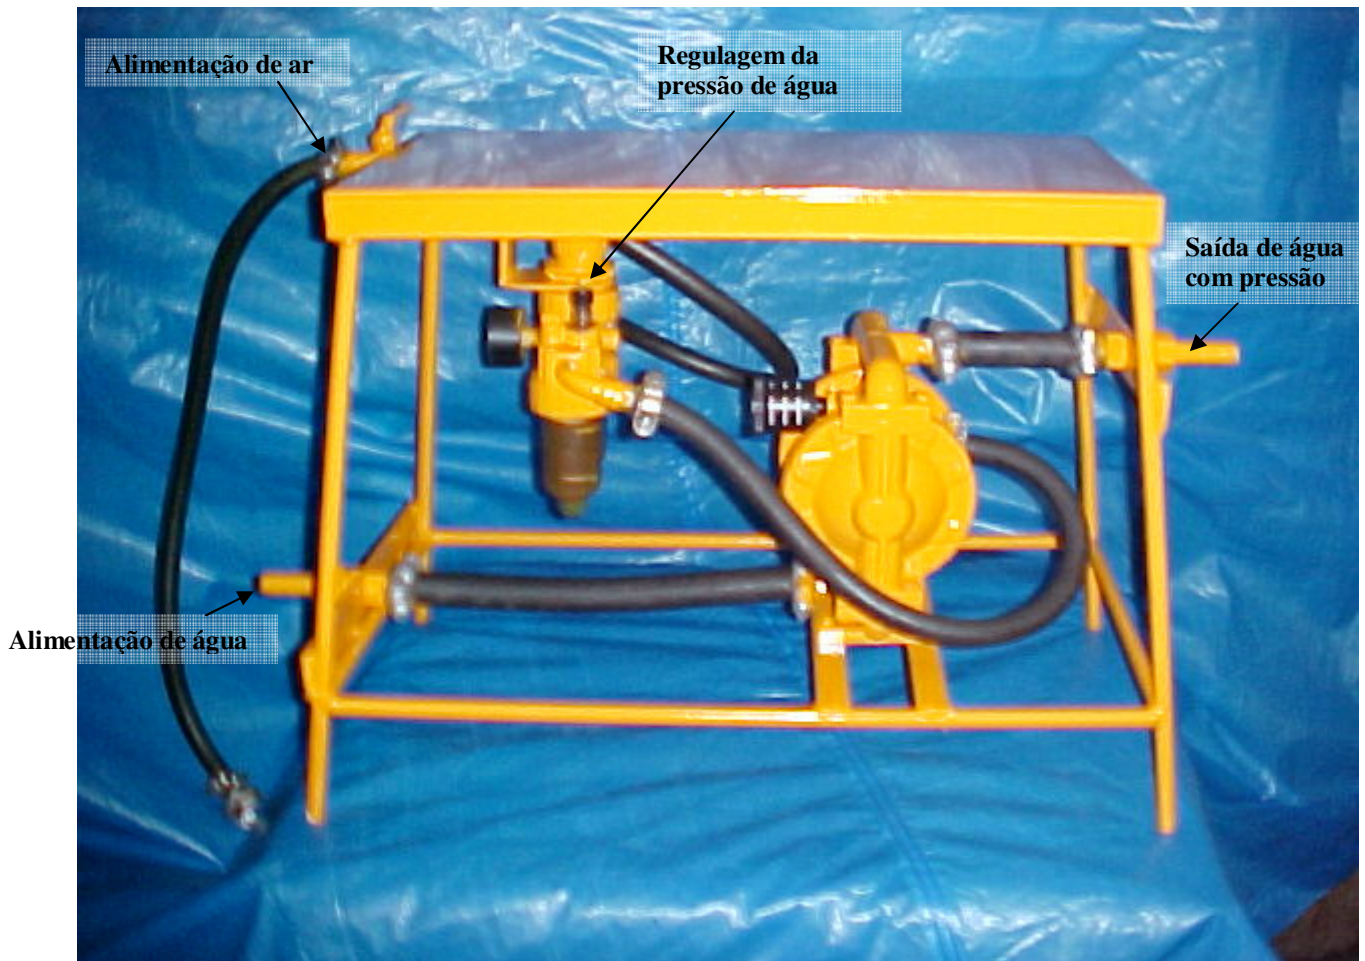

Bomba alternativa V 0560 2000-00 / com distribuidor

Peso da bomba 28Kg.

Peso com distribuidor 47Kg.

Comepre

Ltda.

Comepre Equip. Pneumáticos Ltda.
Estr. Adhemar Bebiano, 1080 Del Castilho
Rio de Janeiro/ RJ. – CEP : 21051-070
Tel: 55.21. 2560-4857 fax: 21. 2590-3049
e-mail : comepre@gmail.com
Home page: www.comepre.com.br
CGC: 33.018.060/0001-90 IE: 81.959.897

Distribuidor

Peso do distribuidor 19Kg.